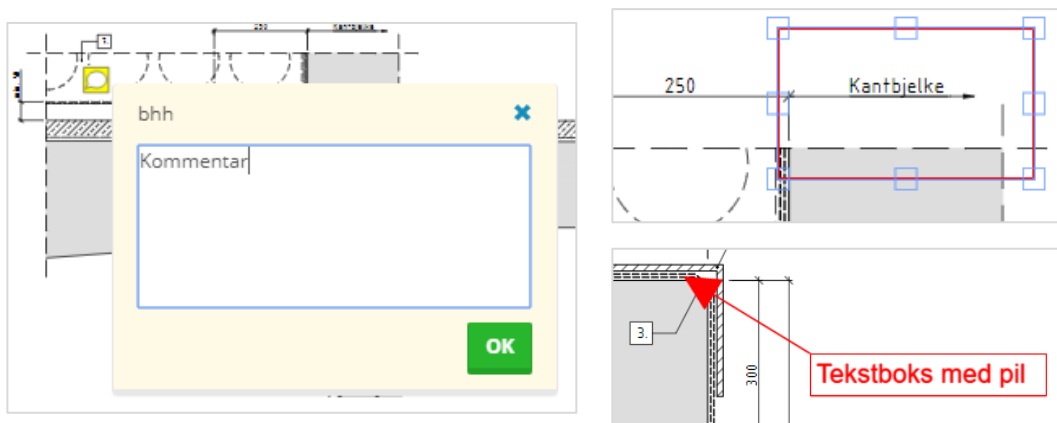

To varianter å velge mellom

BIM2Share Kommentering & Signering tilbys i to varianter: med roller, og uten roller.

I prosjektene som bruker Kommentering & Signering med roller blir du tildelt dokumenter du skal kontrollere, og får full oversikt over det som venter på kontroll og det som har blitt kontrollert. Man kan søke opp andre dokumenter, men det er satt opp slik at man kun kan kommentere og signere på dokumenter hvis noen har gitt deg tilgang til nettopp dette.

Kommentering & Signering uten roller er mer åpent, men fremdeles med noen begrensninger slik at kun de med riktige rettigheter kan se, kommentere og signere dokumentene.

Hva du trenger for å ta i bruk BIM2Share Kommentering & Signering

Du må være bruker på Byggeweb, og være tilknyttet et prosjekt i modulen Byggeweb Prosjekt.

Prosjektet må ha Kommentering & Signering aktivert.

Fordeler

- ✓ Kobling med Byggeweb Prosjekt
- ✓ Automatisk leveranse
- ✓ Mer effektiv arbeidsmetodikk
- ✓ Store tidsbesparelser for kontroll
- ✓ Søkemotor til prosjektets filer
- ✓ Grafisk visning av filer
- ✓ Samhandling