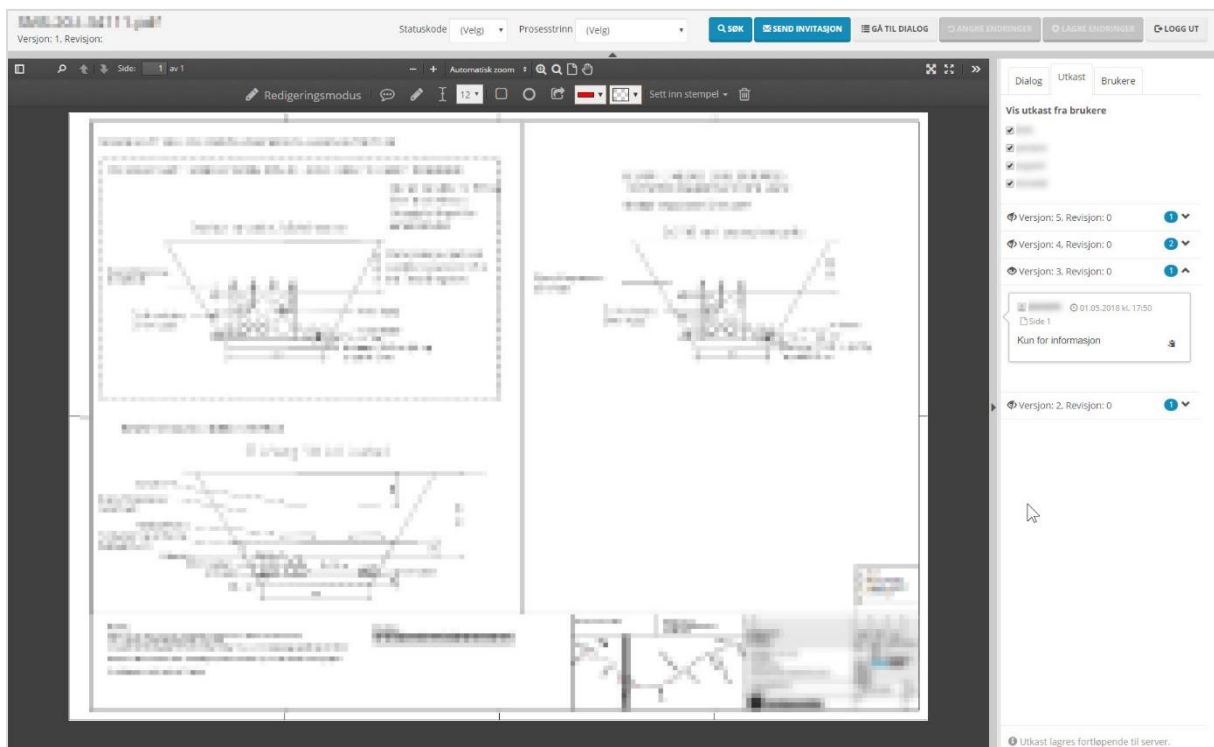

BIM2Share presenterer: BIM2Share Kommentering & Signering

BIM2Share Kommentering & Signering – Beskrivelse

Generelt om BIM2Share Kommentering & Signering

Modulen BIM2Share Kommentering & Signering er ment for å kontrollere og signere dokumenter. Dette kombinert med samhandling. Flere personer kan samtidig kontrollere et dokument, og diskutere og markere i samme modul – på hver deres PC, på hvert deres sted.

SAMHANDLING – KOMMENTERING – SIGNERING

Kommentering & Signering gir full oversikt over nåværende og tidligere versjoner. Du får også åpnet andre dokumenter rett fra modulen. Modulen tilbyr en rekke redigerings- og visningsverktøy, og gjør det mulig for deg å utføre faglig kontroll for et helt prosjekt på ett sted – uansett hvor du er og hvem du samarbeider med.