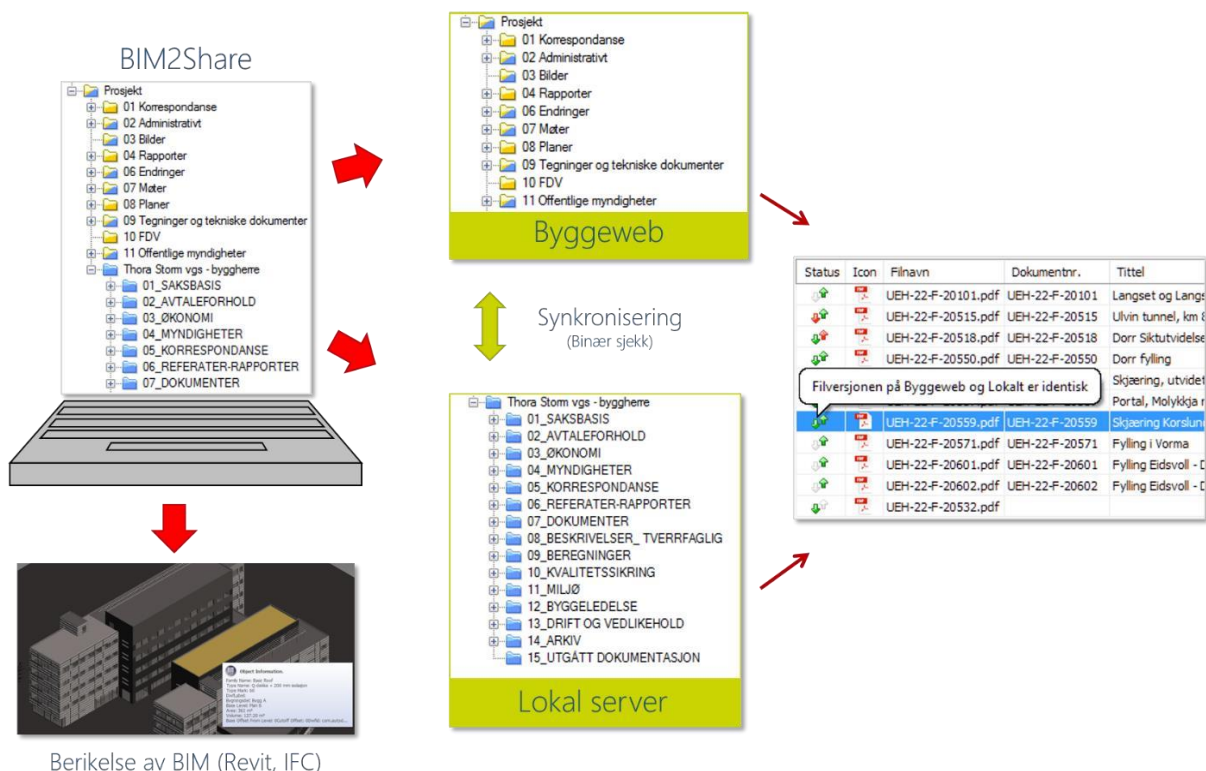

BIM2Share presenterer:

BIM2Share Extended Workspace

BIM2Share Extended Workspace

Generelt om Extended Workspace

- ✓ En portal som samler prosjektets filer og modeller i et felles grensesnitt, uavhengig av lagringssted.
- ✓ Prosjektdeltakere kan bearbeide og lagre sine filer lokalt på egen PC / bedriftens server, prosjekthotellet eller BIM-server.
- ✓ Kan benyttes til automatisert innsamling og overføring av «as built» og FDV-dokumentasjon.
- ✓ Konseptet bygges rundt en felles datamodell for både filer og BIM som alle aktører i byggeprosessen kan nå gjennom enkle grensesnitt og verktøy.

Gir følgende muligheter:

- ✓ Smart synkronisering/utveksling av data mellom forskjellige aktører/servere.
- ✓ Gir oversikt over siste/tidligere versjoner lokalt og på prosjekthotellet.
- ✓ Gir brukeren muligheter for å lage egne mapper lokalt og på web.

Pilforklaring

-  Ingen pil ned og grønn pil opp = Filen finnes kun på Byggeweb.
-  Grønn pil ned og ingen pil opp = Filen finnes kun lokalt.
-  Grønn pil ned og grønn pil opp = Filversjonen på Byggeweb og lokalt er identiske.
-  Grønn pil ned og rød pil opp = Filen med den nyeste tiden er lokal, filene er ikke identiske.
-  Rød pil ned og grønn pil opp = Filen med den nyeste tiden er på Byggeweb, filene er ikke identiske.

Mappeforklaring

-  Blå og gul mappe = Mappen er delt. Finnes både lokalt og på Byggeweb.
-  Gul mappe = Mappen er bare på Byggeweb.
-  Blå mappe = Mappen er bare lokal.

Fordeler

- ✓ Full dra og slipp-funksjon.
- ✓ Søkemotor til prosjektets filer.
- ✓ Grafisk visning av filer og metadata.
- ✓ Dele/importere mappestruktur, med eller uten filer.
- ✓ Full styring på fildelingen mellom lokale filer og Byggeweb.
- ✓ Oppfølging av filer og bruken av filen (historikk på forhåndsvalgte filer).
- ✓ Visuell visning (et symbol) om man har siste revisjon lokalt eller på Byggeweb.