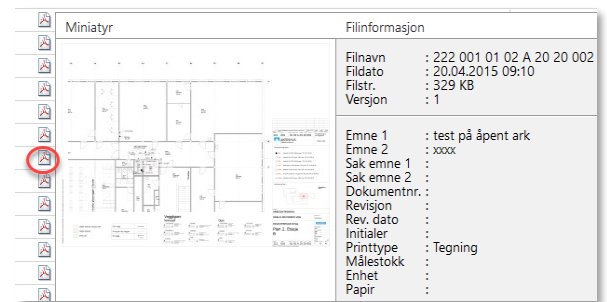

- ✓ Last opp og ned flere filer samtidig
- ✓ Flere forskjellige metoder for opp- og nedlasting
- ✓ Mulighet til å låse filer for redigering
- ✓ Se "Thumbnail" av filen
- ✓ Mulighet for oppbygning prosjektilpasset struktur
- ✓ Mulighet for detaljert rettighetsstyring
- ✓ Se alle filer som avventer godkjenning
- ✓ Se alle siste utgitte og frigitte filversjoner
- ✓ Mulighet for tilkobling til flere fordelingslister
- ✓ Mulighet til detaljert styre antall print og formater
- ✓ Mulighet for åpne fordelingslister

Fordeler

- ✓ Sammenligne filversjoner. Gjelder flere filformater, blant annet IFC, DWG og PDF.
- ✓ Nordens eneste 3. generasjons prosjektweb med målrettet prosjekt-kommunikasjon
- ✓ Byggherre og prosjektledelse får komplett overblikk over fremdriften i prosjektet
- ✓ Hele byggesaken samles digitalt, strukturert og med historikk på alle handlinger
- ✓ Raskere adgang til alle byggesakens tegninger og øvrige dokumenter overalt
- ✓ Fleksibilitet i forhold til prosjektets størrelse, faseoppdeling og kompleksitet
- ✓ Ingen tidskrevende innsamling og sammenstilling av data ved overlevering
- ✓ Effektiv og kvalitetssikret dokumenthåndtering samt målrettet distribusjon
- ✓ Potensielle "flaskehals" og risiko for feil i byggeprosjektet reduseres
- ✓ Merkbare besparelser på tid, print- og distribusjonskostnader
- ✓ Støtter alle fastsatte standarder og lovgivning

Thumbnail av fil med metadata